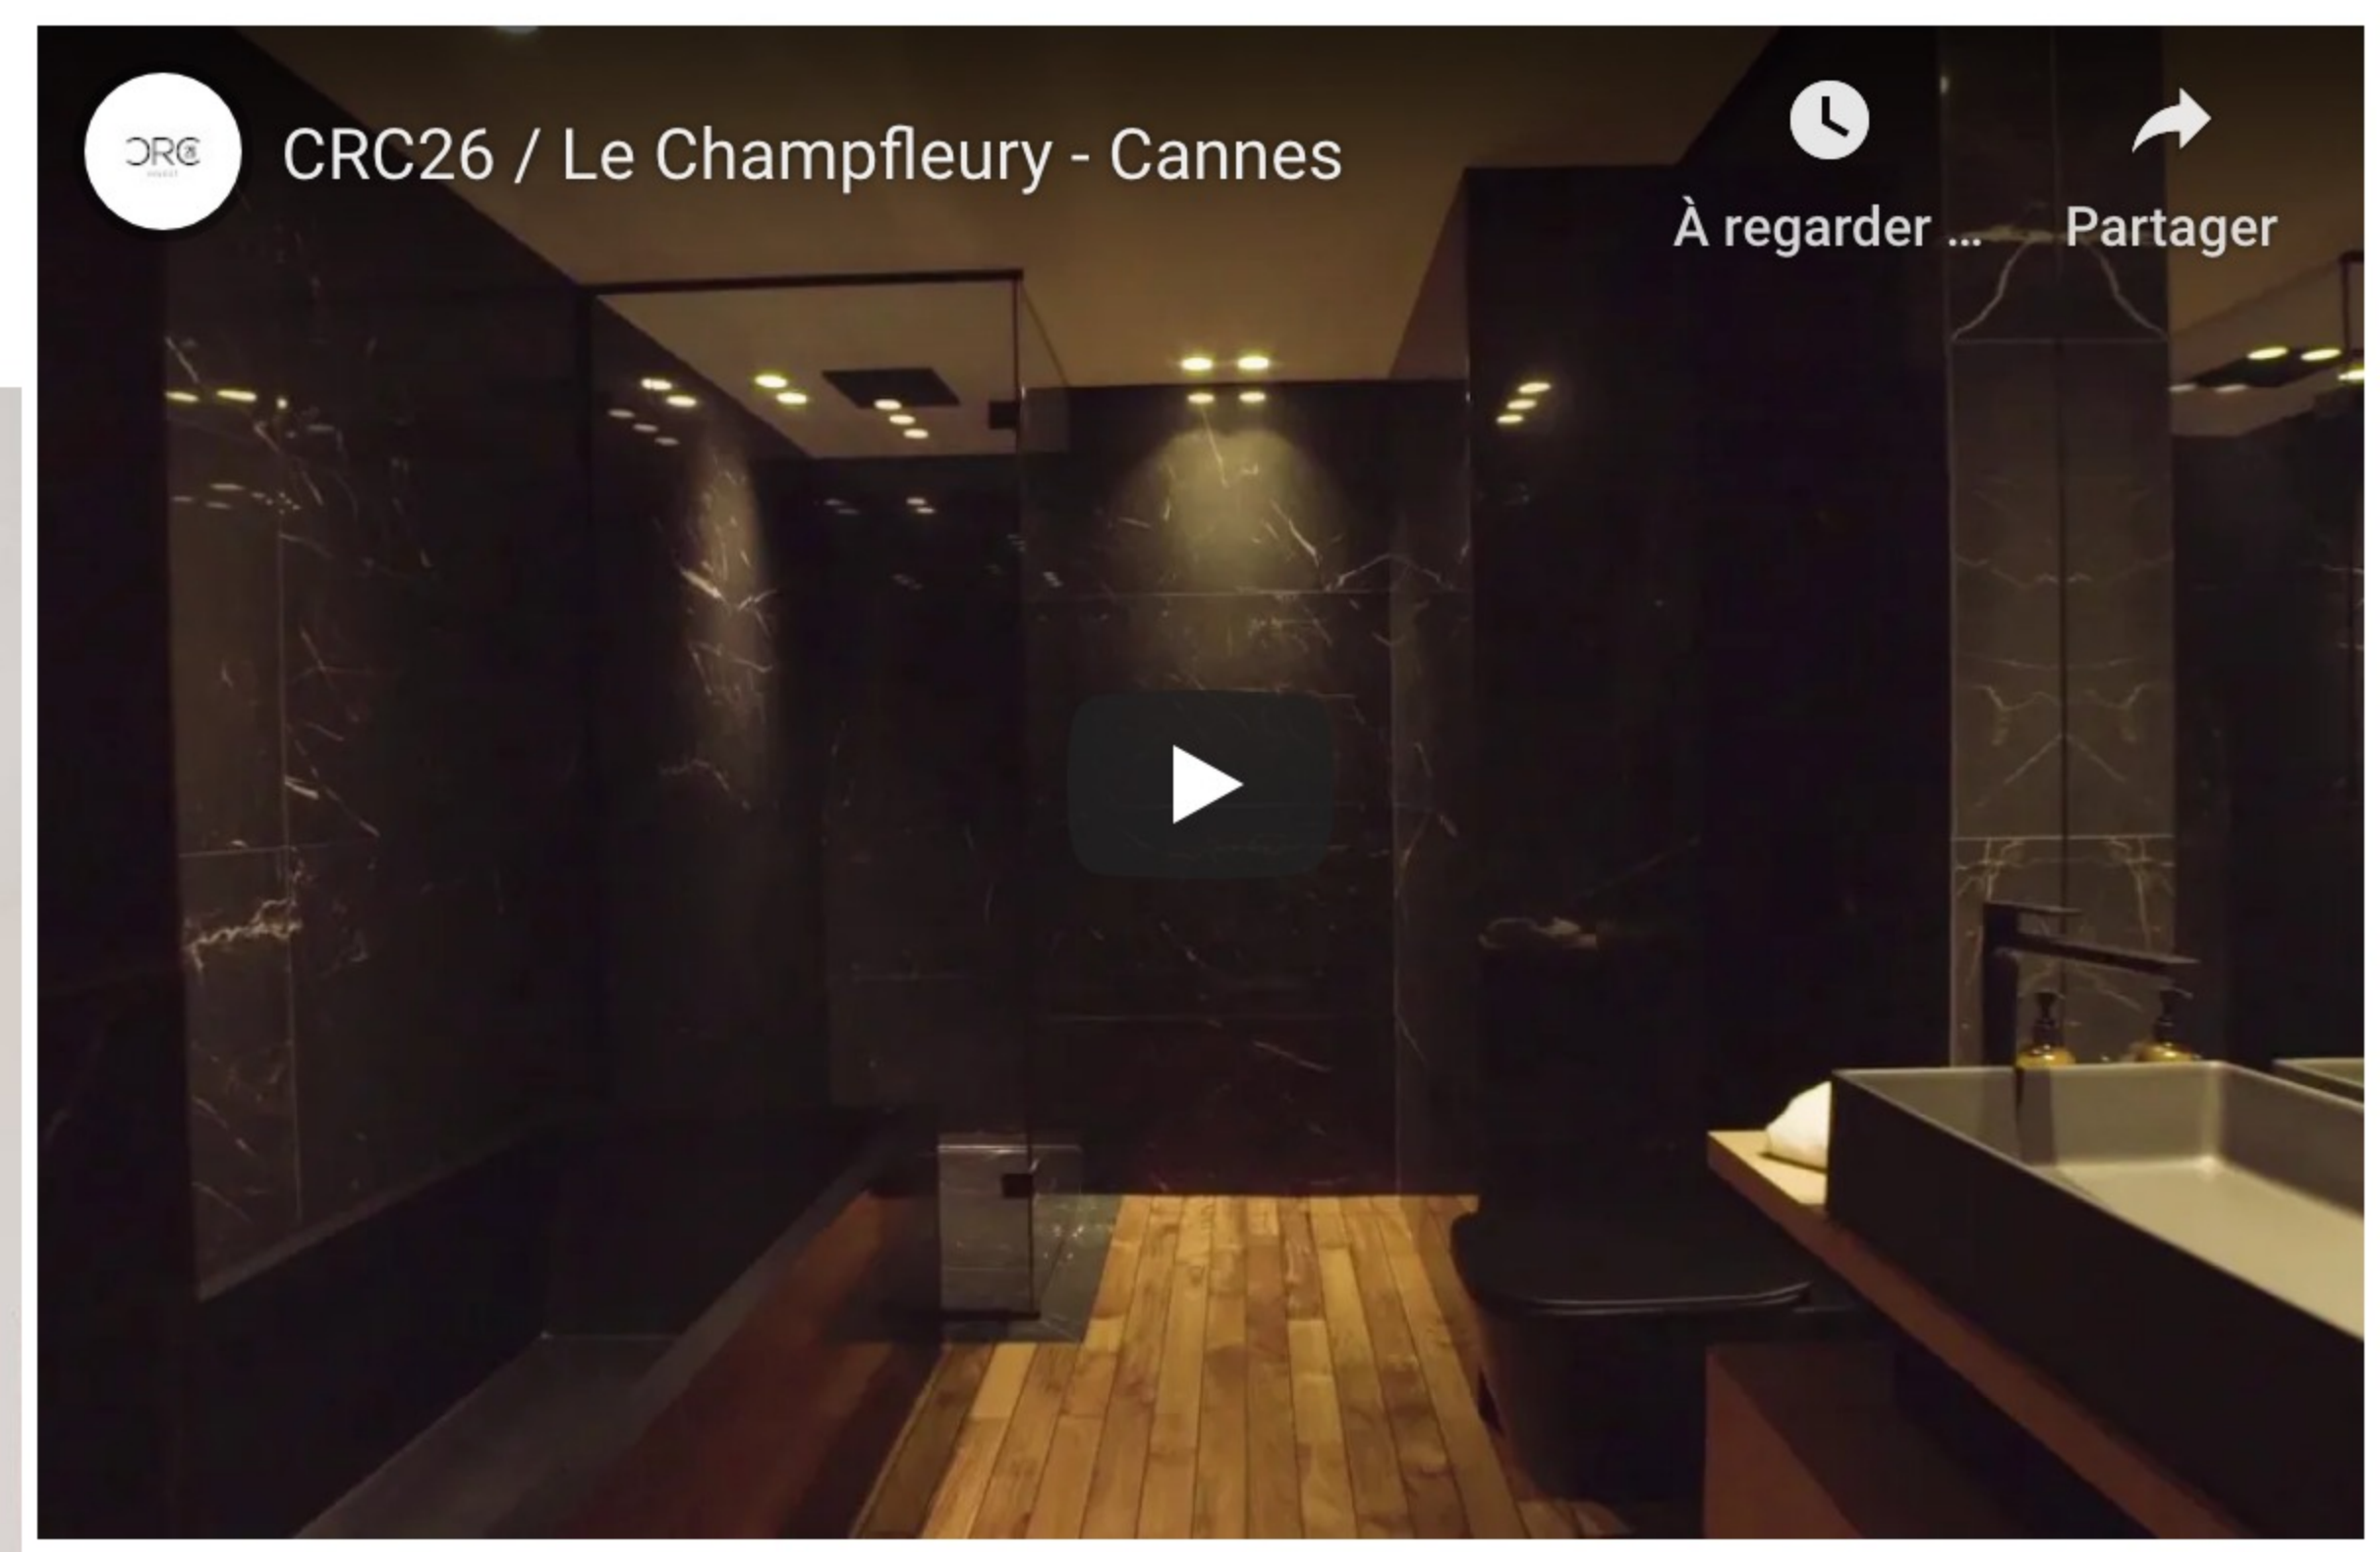

Le Champfleury

Cannes

« Revenir aux projets

L'alliance du brut et du précieux.

Dans le très prisé quartier de La Californie, ce bien d'exception offre toutes les qualités d'un espace luxueux décoré avec soin. Le séjour lumineux au design clair donne sur une magnifique terrasse avec vue mer. Les salles de bain en marbre noir apportent du cachet au design de l'appartement dans un savant mélange de moderne et de brut. Les chambres disposent également de terrasse, avec vue sur mer ou sur la verdure des hauteurs de Cannes.